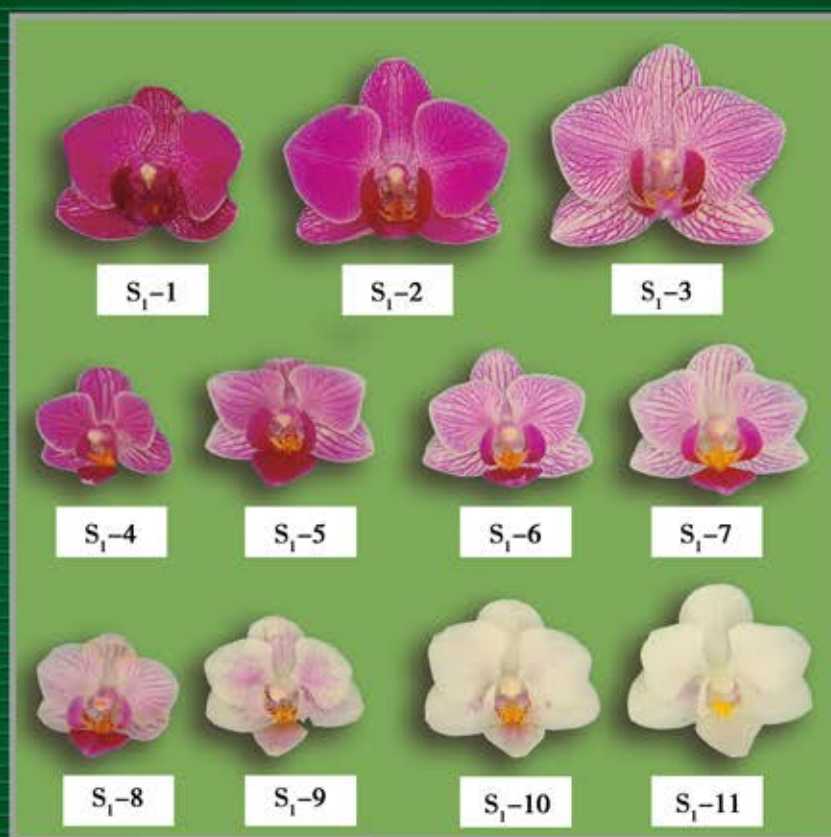

全国中文核心期刊
CSCD核心库期刊

ISSN 1007-4333
CODEN ZNDXAA

中国农业大学学报

JOURNAL OF CHINA
AGRICULTURAL
UNIVERSITY

蝴蝶兰 *Phalaenopsis* 'Sogo Vivien' 自交 S_1 代若干性状的遗传表现

DOI:10.11841/j.issn.1007-4333.2018.02.04

Vol. 23 No. **2** 2018