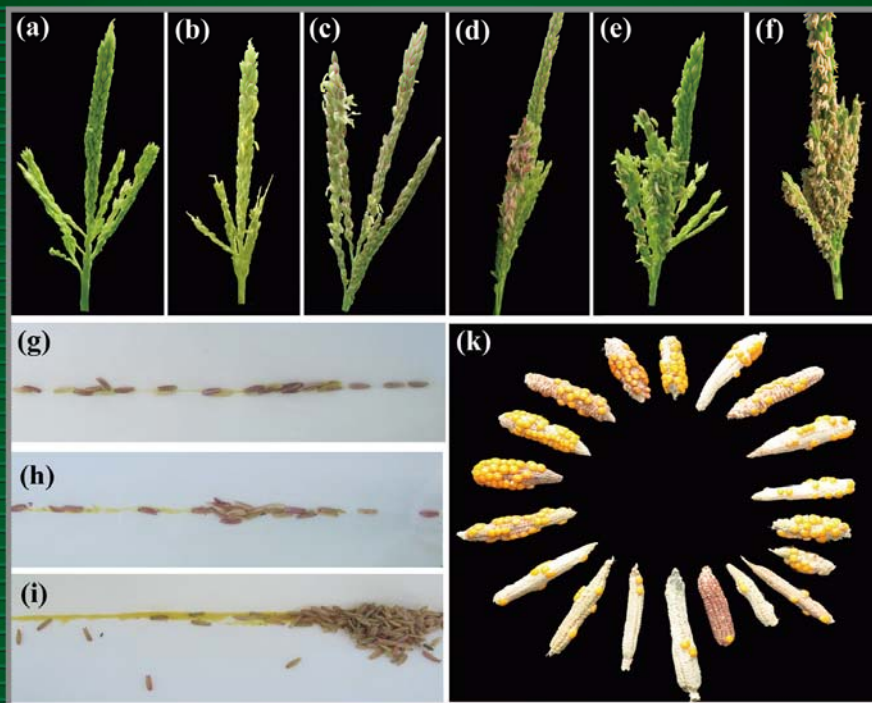

# 中国农业大学学报

**JOURNAL OF CHINA  
AGRICULTURAL  
UNIVERSITY**

玉米单倍体自然二倍化研究

DOI:10.11841/j.issn.1007-4333.2016.01.01

Vol. 21 No. **1** 2016